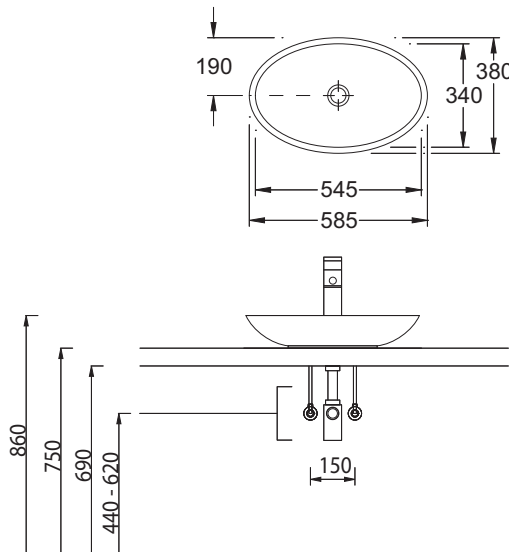

LOOP WTA 0506