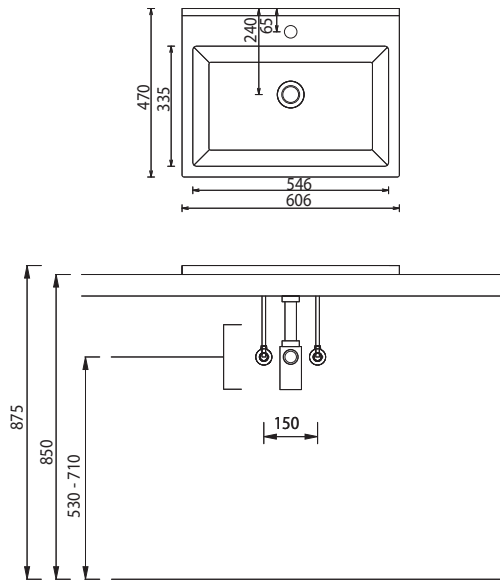

LOOP WTA 0506

LOOP WTA 0606

SWM 336E

SWM 343...

SWM 341...