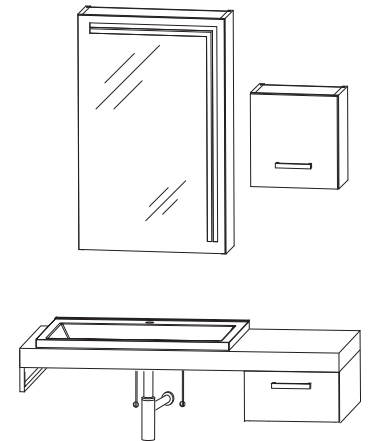

Variado Planungsbeispiele

V A M 0 1 6 0 1

Spiegelschrank	S 2 A 5 2 5 0 1
Oberschrank	O G A 2 1 3 0 1
Waschtischplatte	W P 5 1 0 0 R
Einbauwaschtisch, Mineralguss, weiß	S W M 3 3 6 E 1
Unterschrank für WT-Platte	U T A 1 1 3 0 1
Handtuchhalter	P Z 1 1 2 1 1
Installationsset	P Z 1 3 8 9 1 E