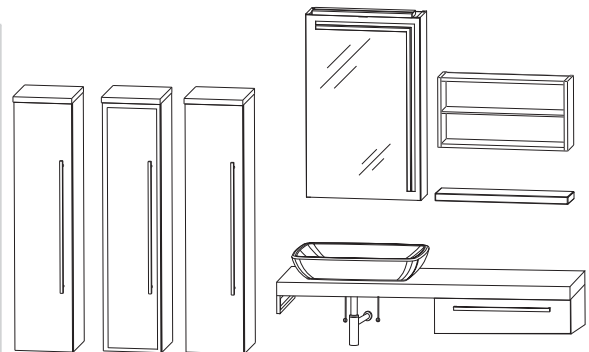

V A K L 1 6 0 4 LOOP WTA 0506 1 anstatt SWM 336E

V A K L 2 6 0 4 LOOP WTA 0606 1 anstatt SWM 336E

V A K L 2 6 0 5

Mittelschrank 2X	M N A 8 1 3 A	
Mittelschrank, Alu Rahmentür	M N A 8 1 3 B	
Spiegelschrank	S 2 A 5 2 5 0 1	
Aufbauleuchte	P Z 1 0 5 5 5	
Regal	R G 2 1 6 0 1	
Steckboard	S B F 1 5 0 6 3 8	
Waschtischplatte	W P 5 1 3 0 R	
Aufsatz Waschtisch LOOP rechteckig, weiß	W T A 0 6 0 6 1	
Installationsset	P Z 1 3 8 9 1 E	
Unterschrank für WT-Platte	U T A 1 1 6 0 1	
Handtuchhalter	P Z 1 1 2 1 1