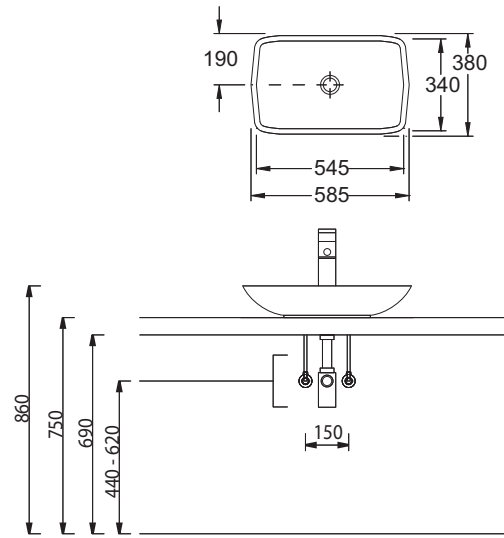

LOOP WTA 0606