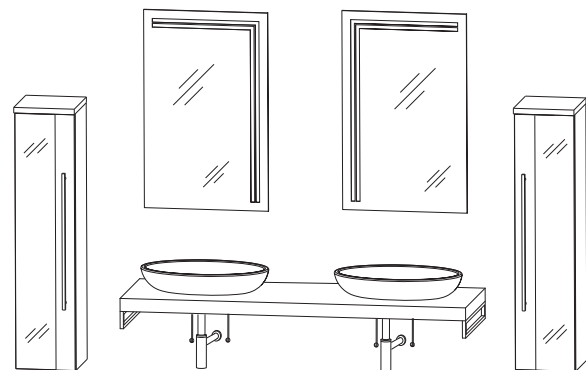

V A M 0 1 6 0 5 Mineralguss SWM 336E anstatt WTA 0606 1

V A K L 1 6 0 5 LOOP WTA 0506 1 anstatt WTA 0606 1

V A K L 1 6 0 6

Mittelschrank, Glasdekor 2X	M N A 8 1 3 A G	
Flächenspiegel	F S A 5 3 5 0 1 L	
Flächenspiegel	F S A 5 3 5 0 1 R	
Waschtischplatte	W P 5 1 4 0 D	
Aufsatz Waschtisch LOOP oval, weiß 2X	W T A 0 5 0 6 1	
Installationsset 2X	P Z 1 3 8 9 1 E	
Handtuchhalter 2X	P Z 1 1 2 1 1